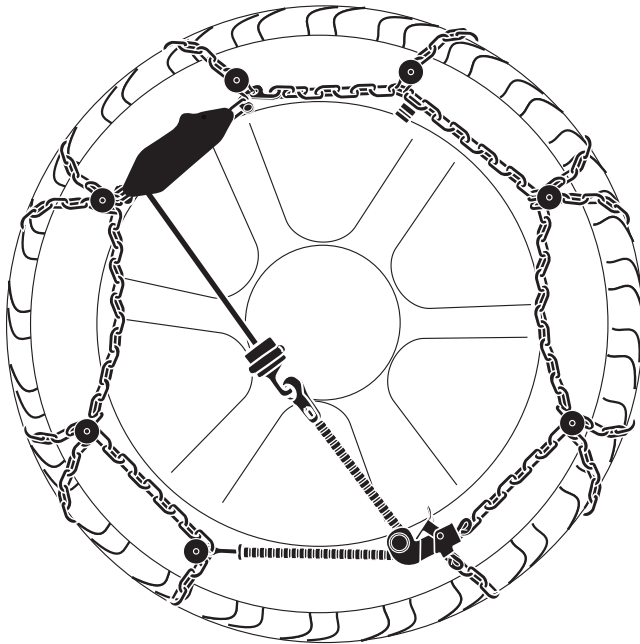

Instructions

CONTENTS

FITTING

3

4

5

EN

Each snow chain can fit several tyre sizes. It may happen that an adjustment of the snow chain dimension might be required in order to perfectly fit the tyre. This adjustment can be done using the adjusting links on the upper side chain.

IT

Ogni catena copre diverse misure di pneumatico. Per questo motivo, in alcuni casi, potrebbe essere necessaria la regolazione della dimensione della catena per calzare perfettamente il pneumatico. La regolazione può essere effettuata utilizzando le maglie di regolazione presenti sulla parte superiore della catena laterale.

DE

Jede Kette kann auf mehrere Reifengröße passen. Es kann sein, dass eine Anpassung der Kettengröße erforderlich ist, um auf den Reifen perfekt zu passen. Das kann beim Verwenden der Regulierungsglieder auf der oberen Seitenketten gemacht werden.

FR

Chaque chaîne à neige peut se monter sur plusieurs tailles de pneus. Un ajustement de la dimension chaînes à neige peut être nécessaires afin de s'adapter parfaitement à la roue. Ce réglage peut être effectué en utilisant les maillons de régulation positionné sur la partie supérieur de la chaîne latérale.