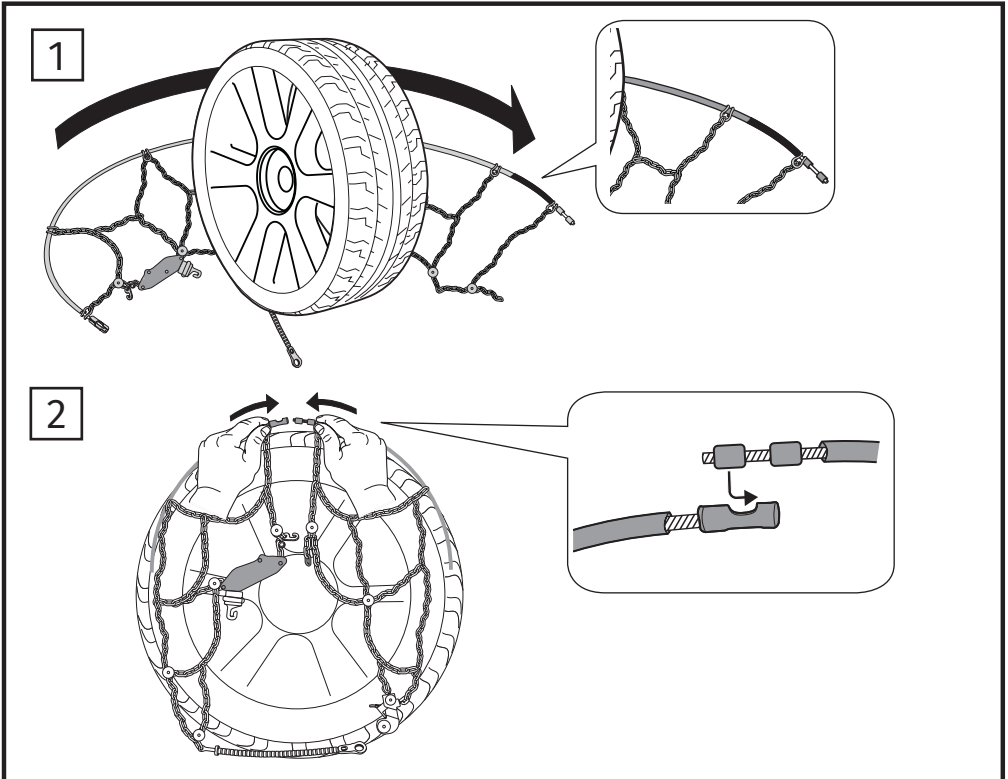

Instructions

CONTENTS

FITTING

3

4

5

EN

Each snow chain can fit several tyre sizes. It may happen that an adjustment of the snow chain dimension might be required in order to perfectly fit the tyre. This adjustment can be done using the adjusting links on the upper side chain.

IT

Ogni catena copre diverse misure di pneumatico. Per questo motivo, in alcuni casi, potrebbe essere necessaria la regolazione della dimensione della catena per calzare perfettamente il pneumatico. La regolazione può essere effettuata utilizzando le maglie di regolazione presenti sulla parte superiore della catena laterale.

DE

Jede Kette kann auf mehrere Reifengröße passen. Es kann sein, dass eine Anpassung der Kettengröße erforderlich ist, um auf den Reifen perfekt zu passen. Das kann beim Verwenden der Regulierungsglieder auf der oberen Seitenketten gemacht werden.

FR

Chaque chaîne à neige peut se monter sur plusieurs tailles de pneus. Un ajustement de la dimension chaînes à neige peut être nécessaires afin de s'adapter parfaitement à la roue. Ce réglage peut être effectué en utilisant les maillons de régulation positionné sur la partie supérieur de la chaîne latérale.