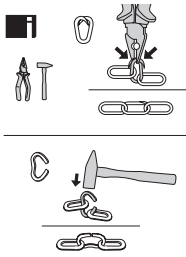

IT

Ogni catena copre diverse misure di pneumatico. Per questo motivo, in alcuni casi, potrebbe essere necessaria la regolazione della dimensione della catena per calzare perfettamente il pneumatico. La regolazione può essere effettuata utilizzando le maglie di regolazione presenti sulla parte superiore della catena laterale.

FR

Chaque chaîne à neige peut se monter sur plusieurs tailles de pneus. Un ajustement de la dimension chaînes à neige peut être nécessaires afin de s'adapter parfaitement à la roue. Ce réglage peut être effectué en utilisant les maillons de régulation positionné sur la partie supérieur de la chaîne latérale.

ES

Cada cadena cubre diferentes medidas de neumático; por lo tanto, en algunos casos, podría ser necesario regular la dimensión de la cadena para ajustarla perfectamente al neumático. El ajuste puede realizarse mediante el uso de las mallas de ajuste en la parte superior de la cadena lateral.

REMOVING

1

2

3

4

5

OPTIONAL

INSTRUCTIONS AND RECOMMENDATIONS FOR USE