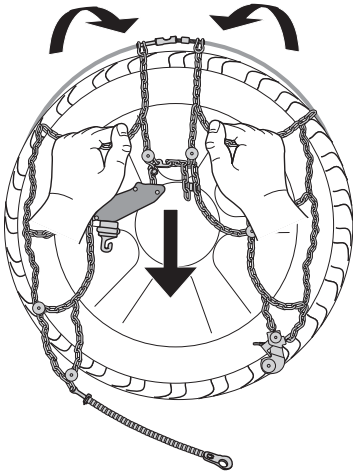

IT

Ogni catena copre diverse misure di pneumatico. Per questo motivo, in alcuni casi, potrebbe essere necessaria la regolazione della dimensione della catena per calzare perfettamente il pneumatico. La regolazione può essere effettuata utilizzando le maglie di regolazione presenti sulla parte superiore della catena laterale.

FR

Chaque chaîne à neige peut se monter sur plusieurs tailles de pneus. Un ajustement de la dimension chaînes à neige peut être nécessaires afin de s'adapter parfaitement à la roue. Ce réglage peut être effectué en utilisant les maillons de régulation positionné sur la partie supérieur de la chaîne latérale.

ES

Cada cadena cubre diferentes medidas de neumático; por lo tanto, en algunos casos, podría ser necesario regular la dimensión de la cadena para ajustarla perfectamente al neumático. El ajuste puede realizarse mediante el uso de las mallas de ajuste en la parte superior de la cadena lateral.

REMOVING

1

2

3

4

5

OPTIONAL

INSTRUCTIONS AND RECOMMENDATIONS FOR USE