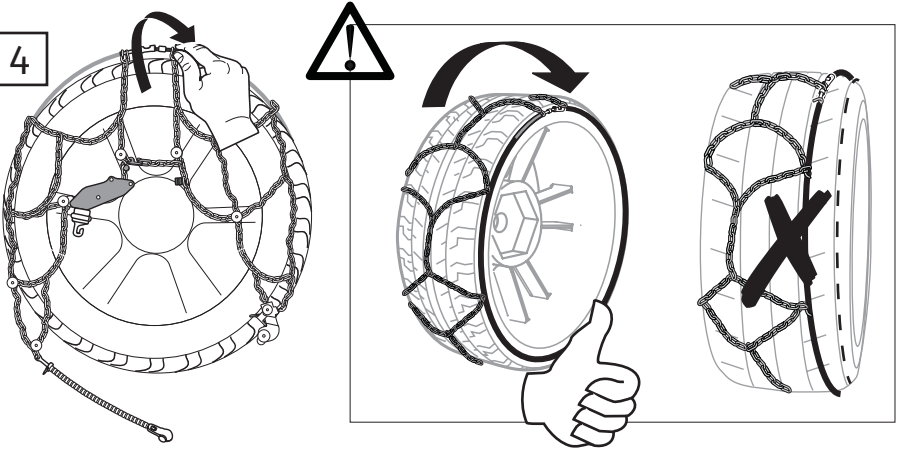

Instructions

CONTENTS

FITTING

3

4

5

EN

Each snow chain can fit several tyre sizes. It may happen that an adjustment of the snow chain dimension might be required in order to perfectly fit the tyre. This adjustment can be done using the adjusting links on the upper side chain.

IT

Ogni catena copre diverse misure di pneumatico. Per questo motivo, in alcuni casi, potrebbe essere necessaria la regolazione della dimensione della catena per calzare perfettamente il pneumatico. La regolazione può essere effettuata utilizzando le maglie di regolazione presenti sulla parte superiore della catena laterale.

DE

Jede Kette kann auf mehrere Reifengröße passen. Es kann sein, dass eine Anpassung der Kettengröße erforderlich ist, um auf den Reifen perfekt zu passen. Das kann beim Verwenden der Regulierungsglieder auf der oberen Seitenketten gemacht werden.

FR

Chaque chaîne à neige peut se monter sur plusieurs tailles de pneus. Un ajustement de la dimension chaînes à neige peut être nécessaires afin de s'adapter parfaitement à la roue. Ce réglage peut être effectué en utilisant les maillons de régulation positionné sur la partie supérieur de la chaîne latérale.