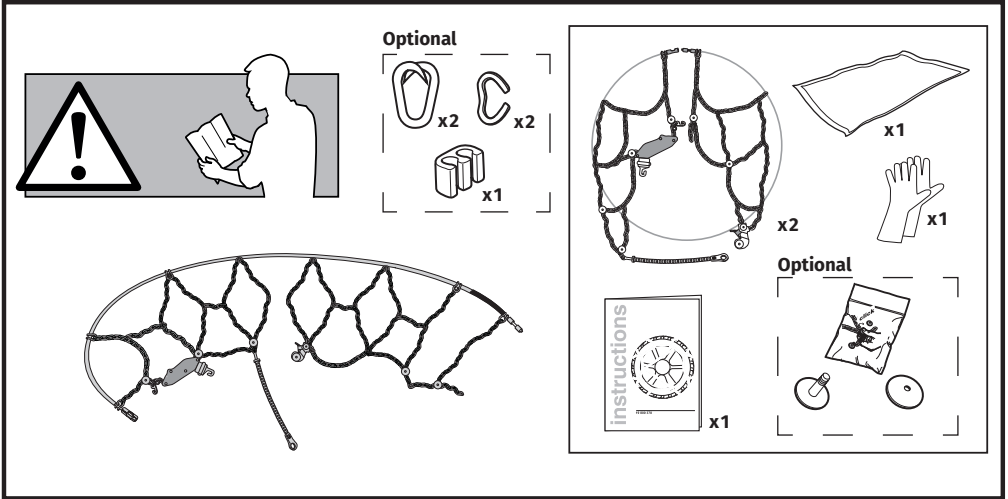

Instructions

CONTENTS

FITTING

3

4

5

EN

Each snow chain can fit several tyre sizes. It may happen that an adjustment of the snow chain dimension might be required in order to perfectly fit the tyre. This adjustment can be done using the adjusting links on the upper side chain.

IT

Ogni catena copre diverse misure di pneumatico. Per questo motivo, in alcuni casi, potrebbe essere necessaria la regolazione della dimensione della catena per calzare perfettamente il pneumatico. La regolazione può essere effettuata utilizzando le maglie di regolazione presenti sulla parte superiore della catena laterale.

DE

Jede Kette kann auf mehrere Reifengröße passen. Es kann sein, dass eine Anpassung der Kettengröße erforderlich ist, um auf den Reifen perfekt zu passen. Das kann beim Verwenden der Regulierungsglieder auf der oberen Seitenketten gemacht werden.

FR

Chaque chaîne à neige peut se monter sur plusieurs tailles de pneus. Un ajustement de la dimension chaînes à neige peut être nécessaires afin de s'adapter parfaitement à la roue. Ce réglage peut être effectué en utilisant les maillons de régulation positionné sur la partie supérieur de la chaîne latérale.