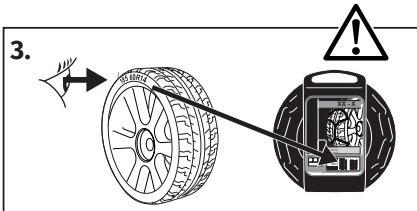

IT

Ogni catena copre diverse misure di pneumatico. Per questo motivo, in alcuni casi, potrebbe essere necessaria la regolazione della dimensione della catena per calzare perfettamente il pneumatico. La regolazione può essere effettuata utilizzando le maglie di regolazione presenti sulla parte superiore della catena laterale.

FR

Chaque chaîne à neige peut se monter sur plusieurs tailles de pneus. Un ajustement de la dimension chaînes à neige peut être nécessaires afin de s'adapter parfaitement à la roue. Ce réglage peut être effectué en utilisant les maillons de régulation positionné sur la partie supérieur de la chaîne latérale.

ES

Cada cadena cubre diferentes medidas de neumático; por lo tanto, en algunos casos, podría ser necesario regular la dimensión de la cadena para ajustarla perfectamente al neumático. El ajuste puede realizarse mediante el uso de las mallas de ajuste en la parte superior de la cadena lateral.

REMOVING

1

2

3

4

5

OPTIONAL

INSTRUCTIONS AND RECOMMENDATIONS FOR USE