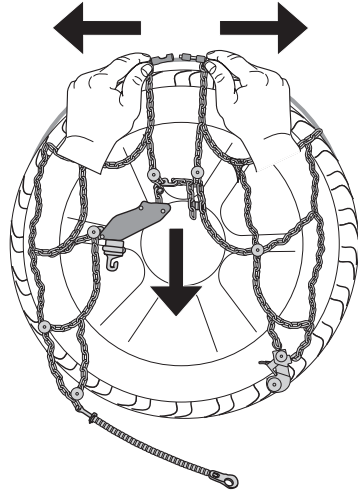

IT

Ogni catena copre diverse misure di pneumatico. Per questo motivo, in alcuni casi, potrebbe essere necessaria la regolazione della dimensione della catena per calzare perfettamente il pneumatico. La regolazione può essere effettuata utilizzando le maglie di regolazione presenti sulla parte superiore della catena laterale.

FR

Chaque chaîne à neige peut se monter sur plusieurs tailles de pneus. Un ajustement de la dimension chaînes à neige peut être nécessaires afin de s'adapter parfaitement à la roue. Ce réglage peut être effectué en utilisant les maillons de régulation positionné sur la partie supérieur de la chaîne latérale.

ES

Cada cadena cubre diferentes medidas de neumático; por lo tanto, en algunos casos, podría ser necesario regular la dimensión de la cadena para ajustarla perfectamente al neumático. El ajuste puede realizarse mediante el uso de las mallas de ajuste en la parte superior de la cadena lateral.

REMOVING

1

2

3

4

5

OPTIONAL

INSTRUCTIONS AND RECOMMENDATIONS FOR USE